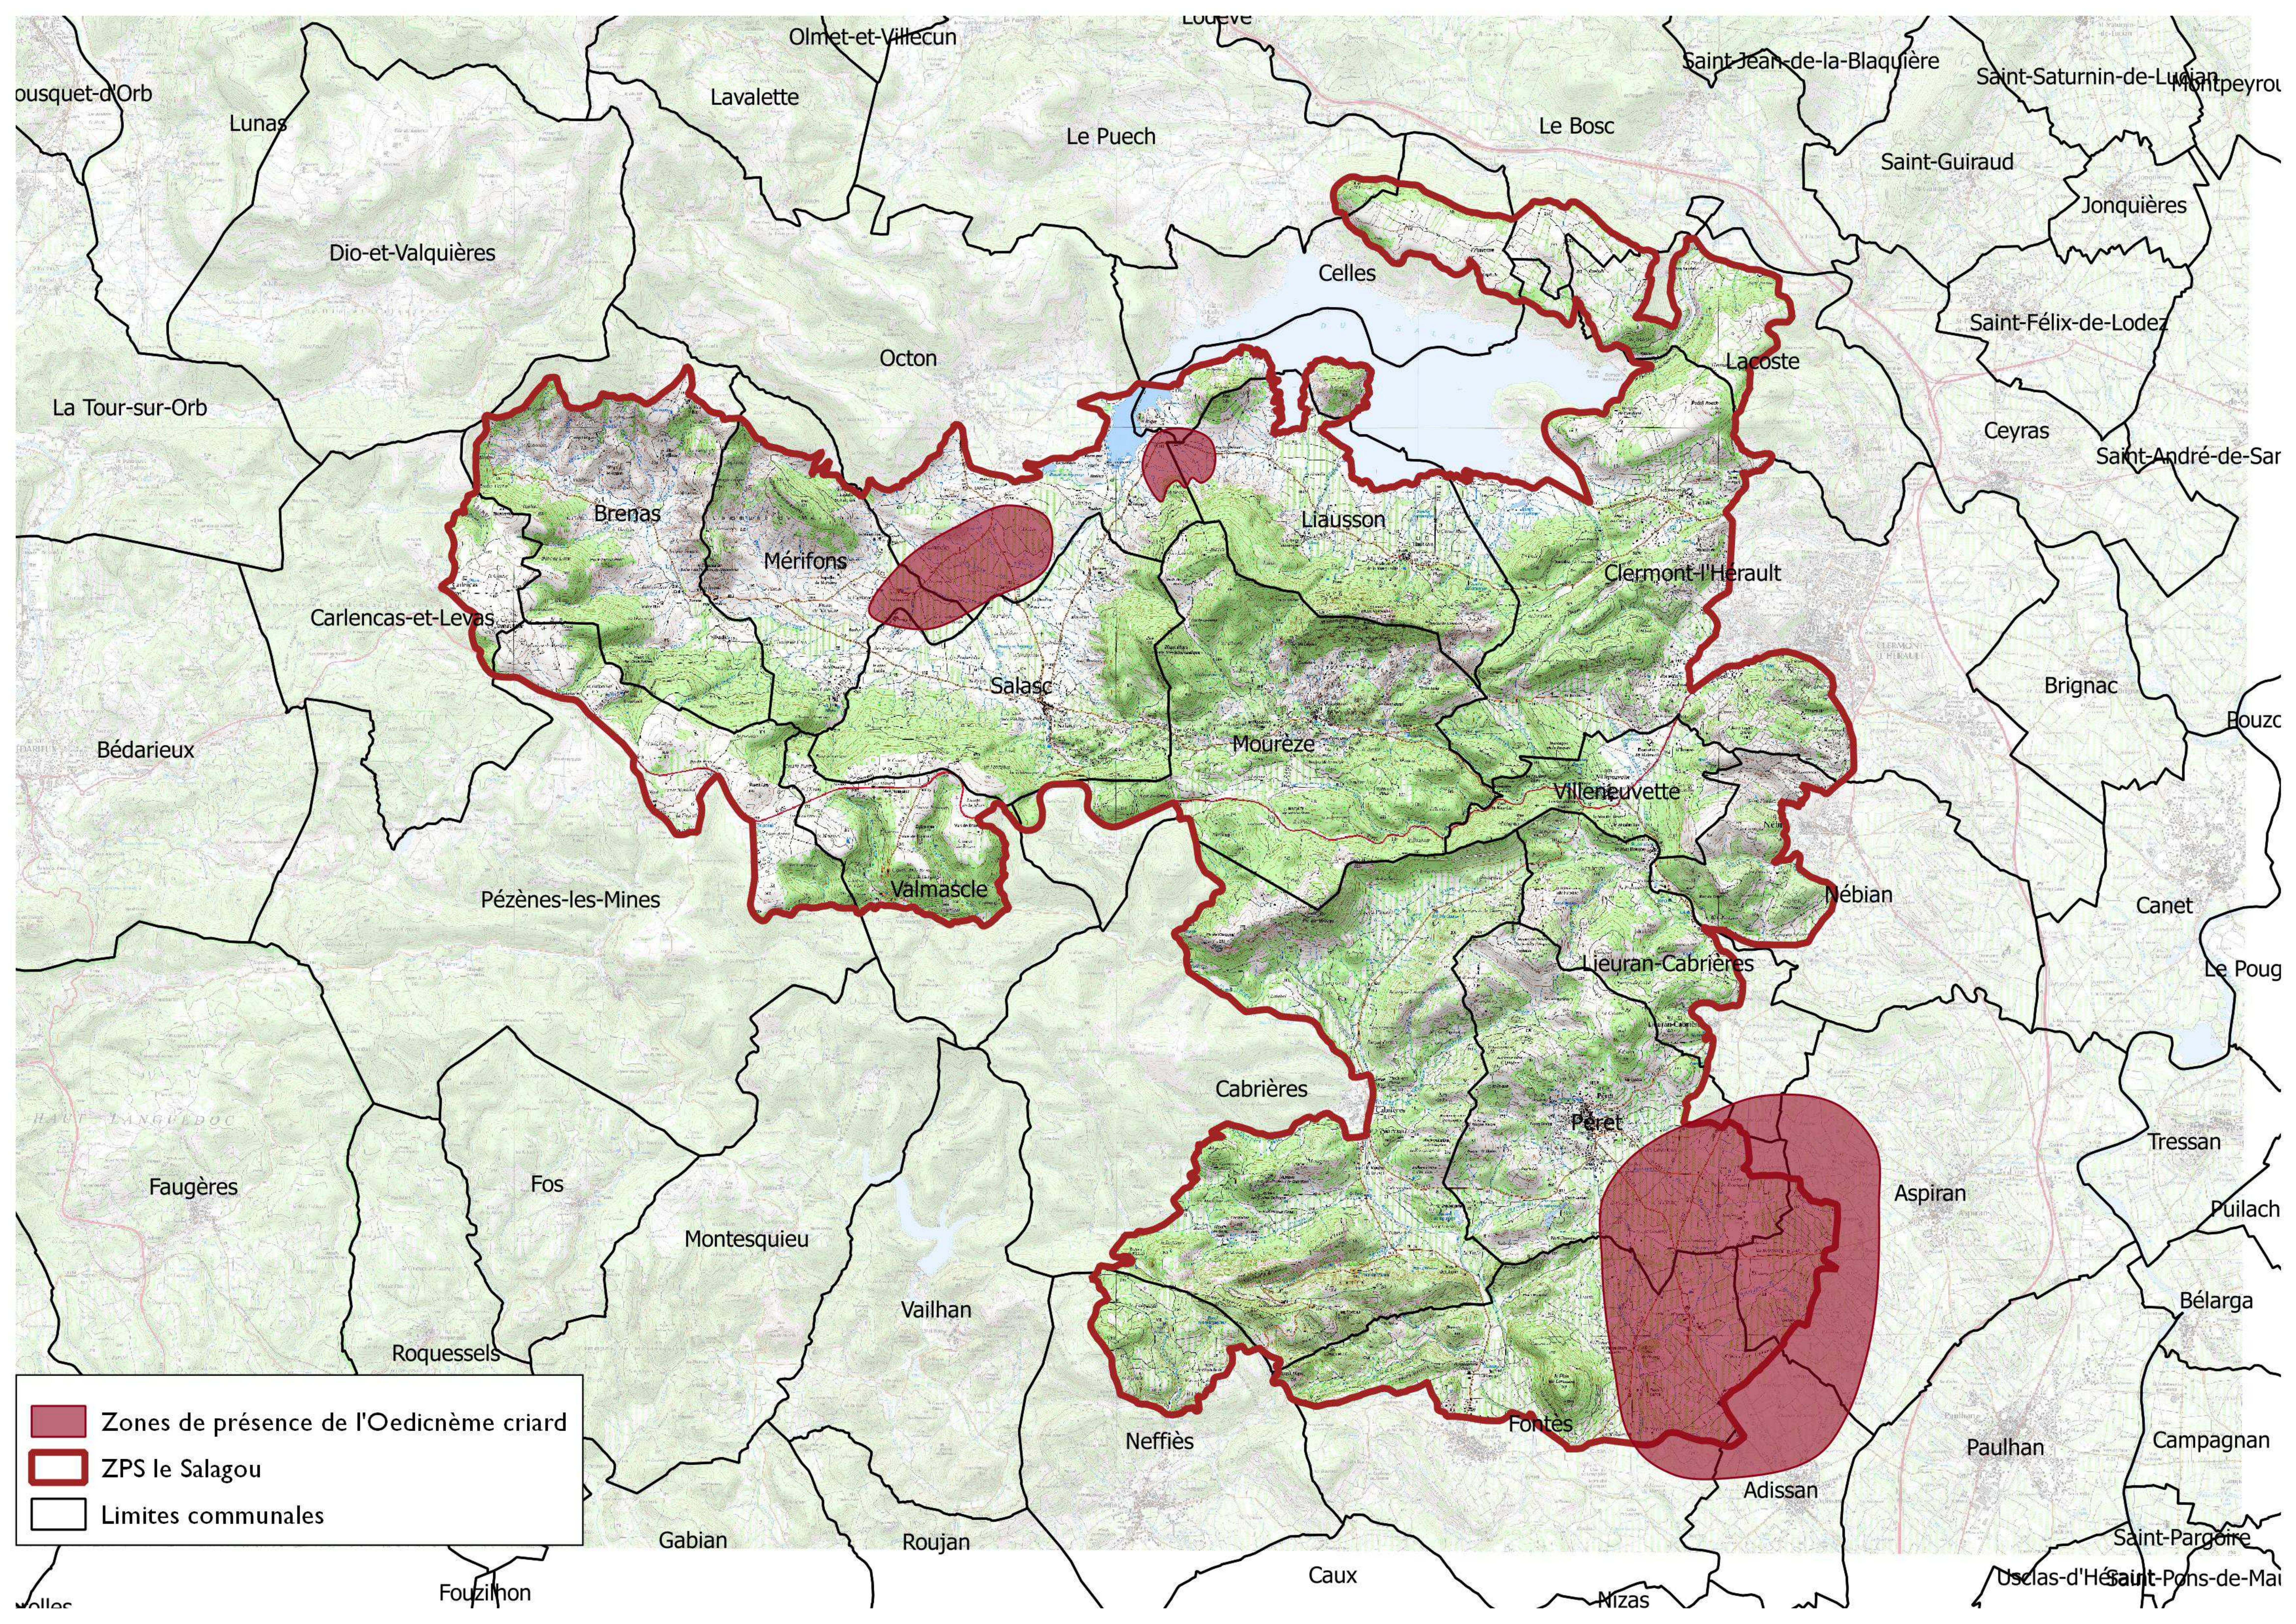

- Zones de présence de l'Outarde canepetière
- ZPS le Salagou
- Limites communales

■ Zones de présence du Pipit rousseline (*Anthus campestris*)  
■ ZPS Le Salagou  
■ Limites communales

0 1 2 km

- Zones de présence du Bruant ortolan
- ZPS le Salagou
- Limites communales