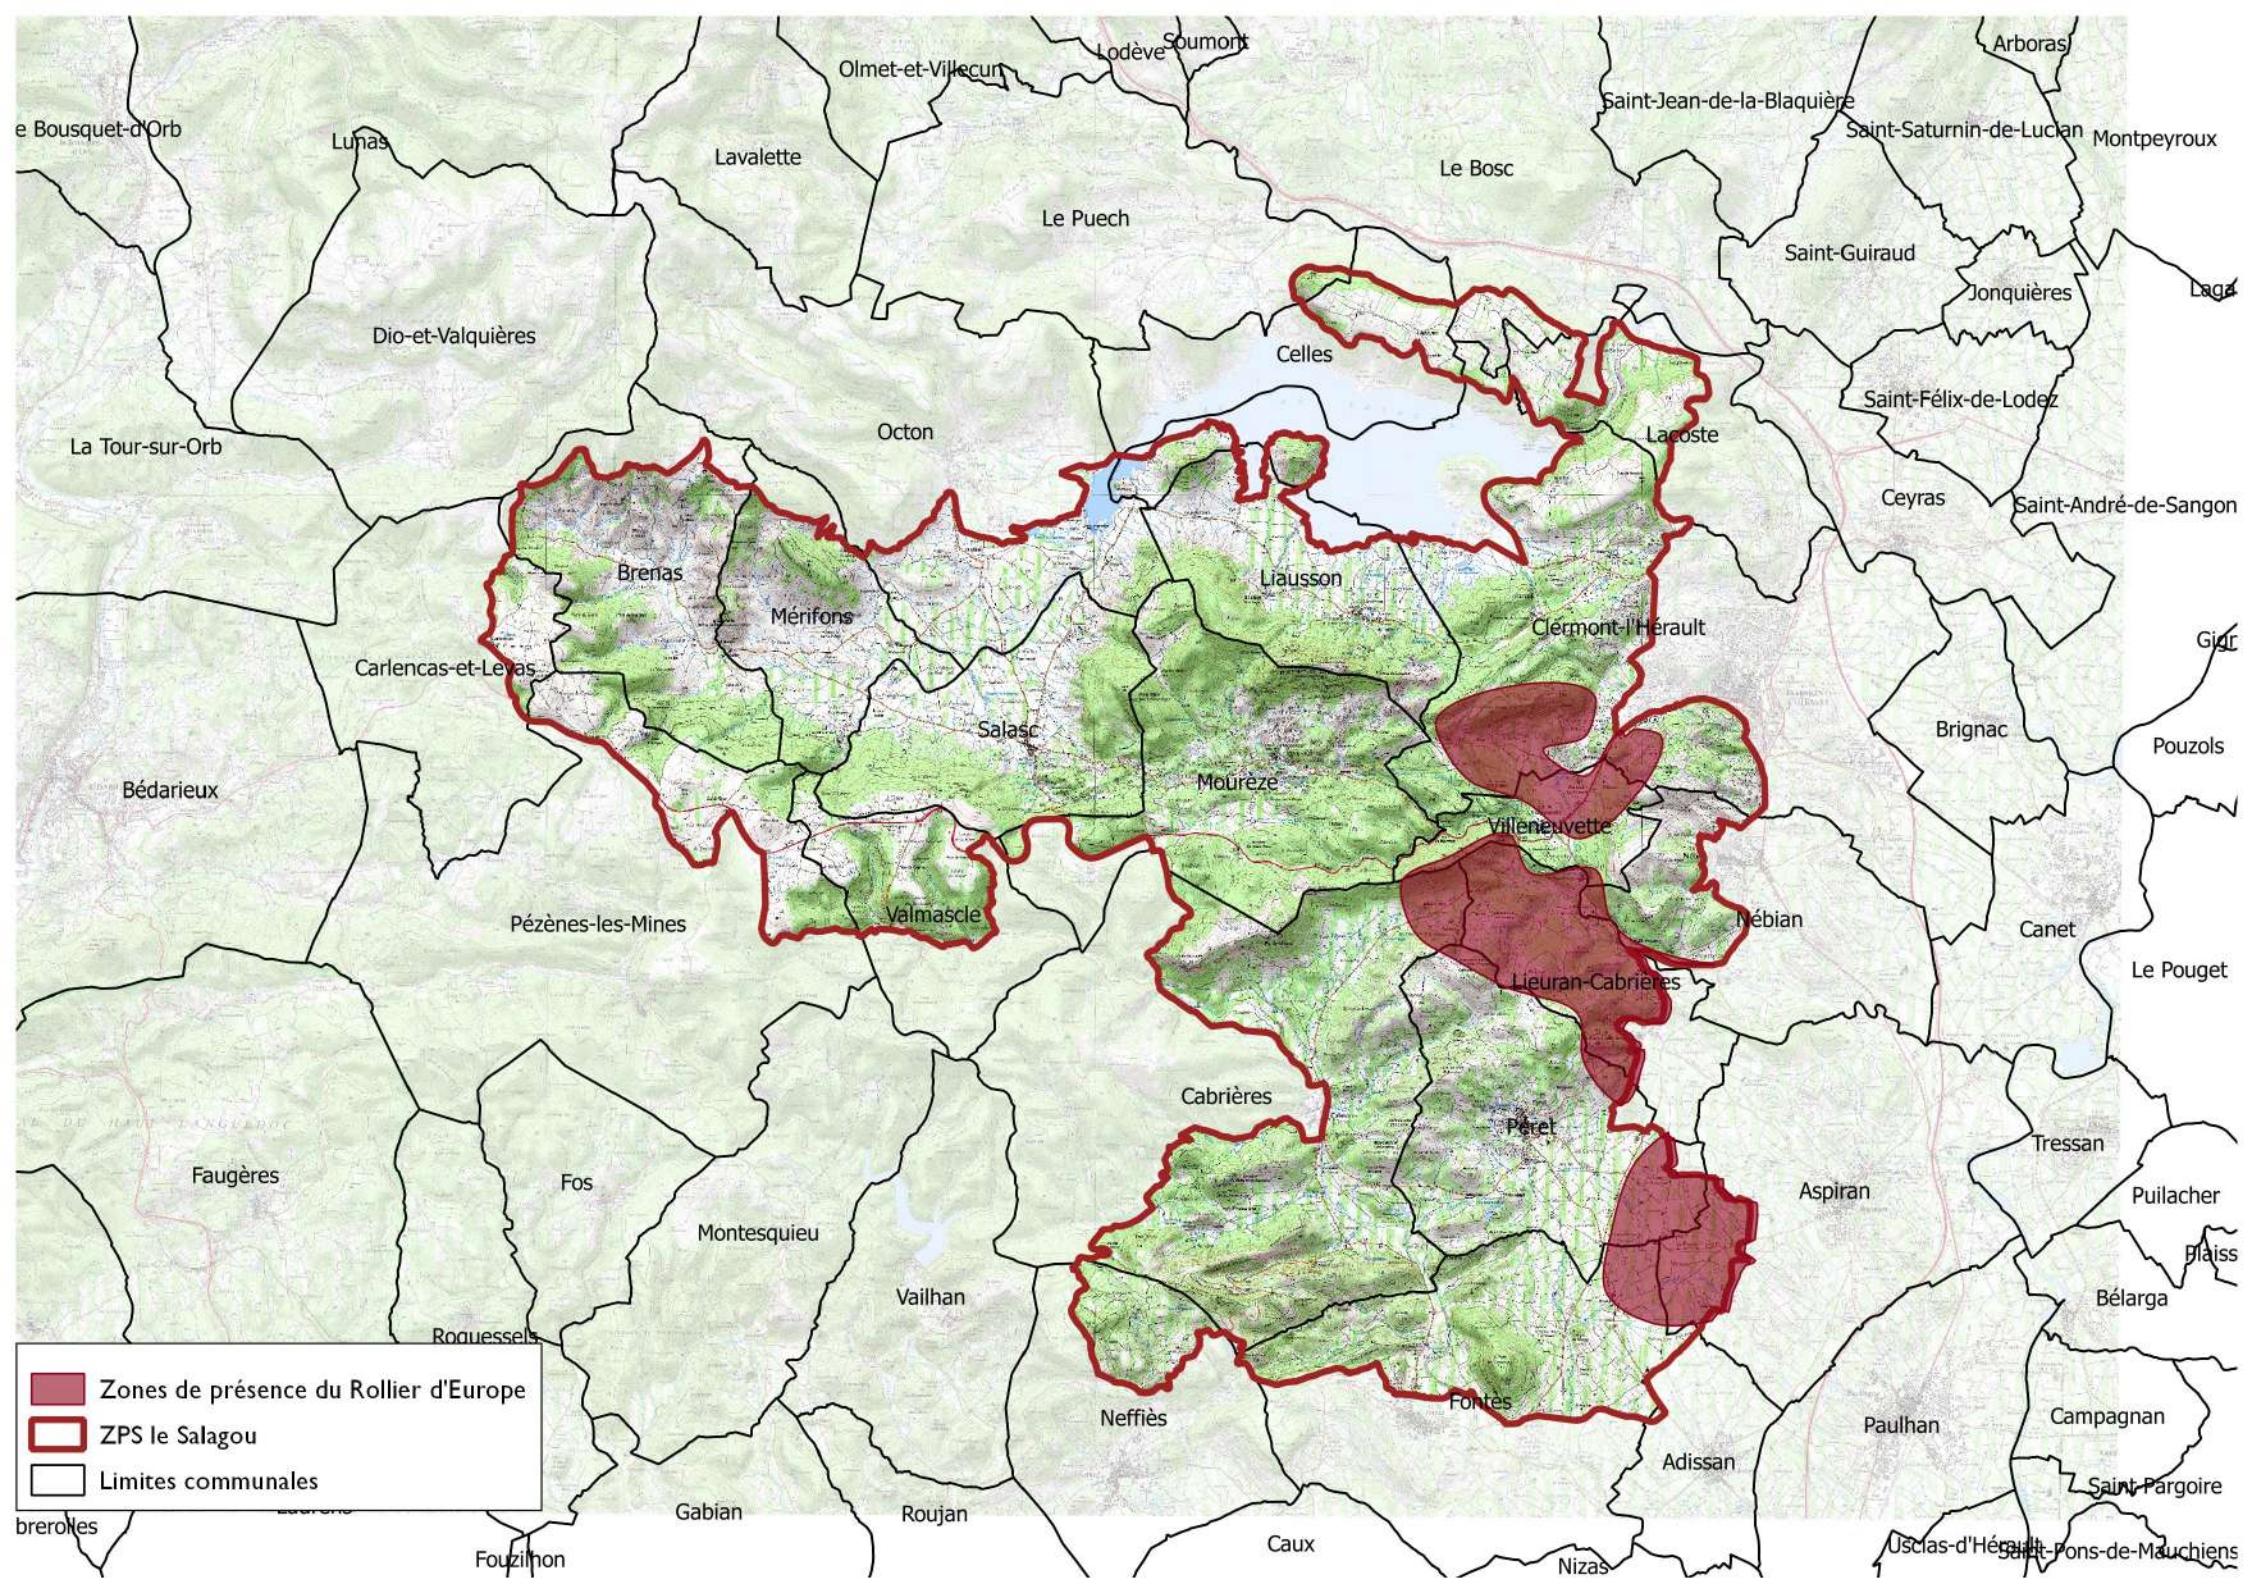

- Zones de présence de l'Outarde canepetière
- ZPS le Salagou
- Limites communales

■ Zones de présence du Pipit rousseline (*Anthus campestris*)  
■ ZPS Le Salagou  
■ Limites communales

0 1 2 km

- Zones de présence du Bruant ortolan
- ZPS le Salagou
- Limites communales