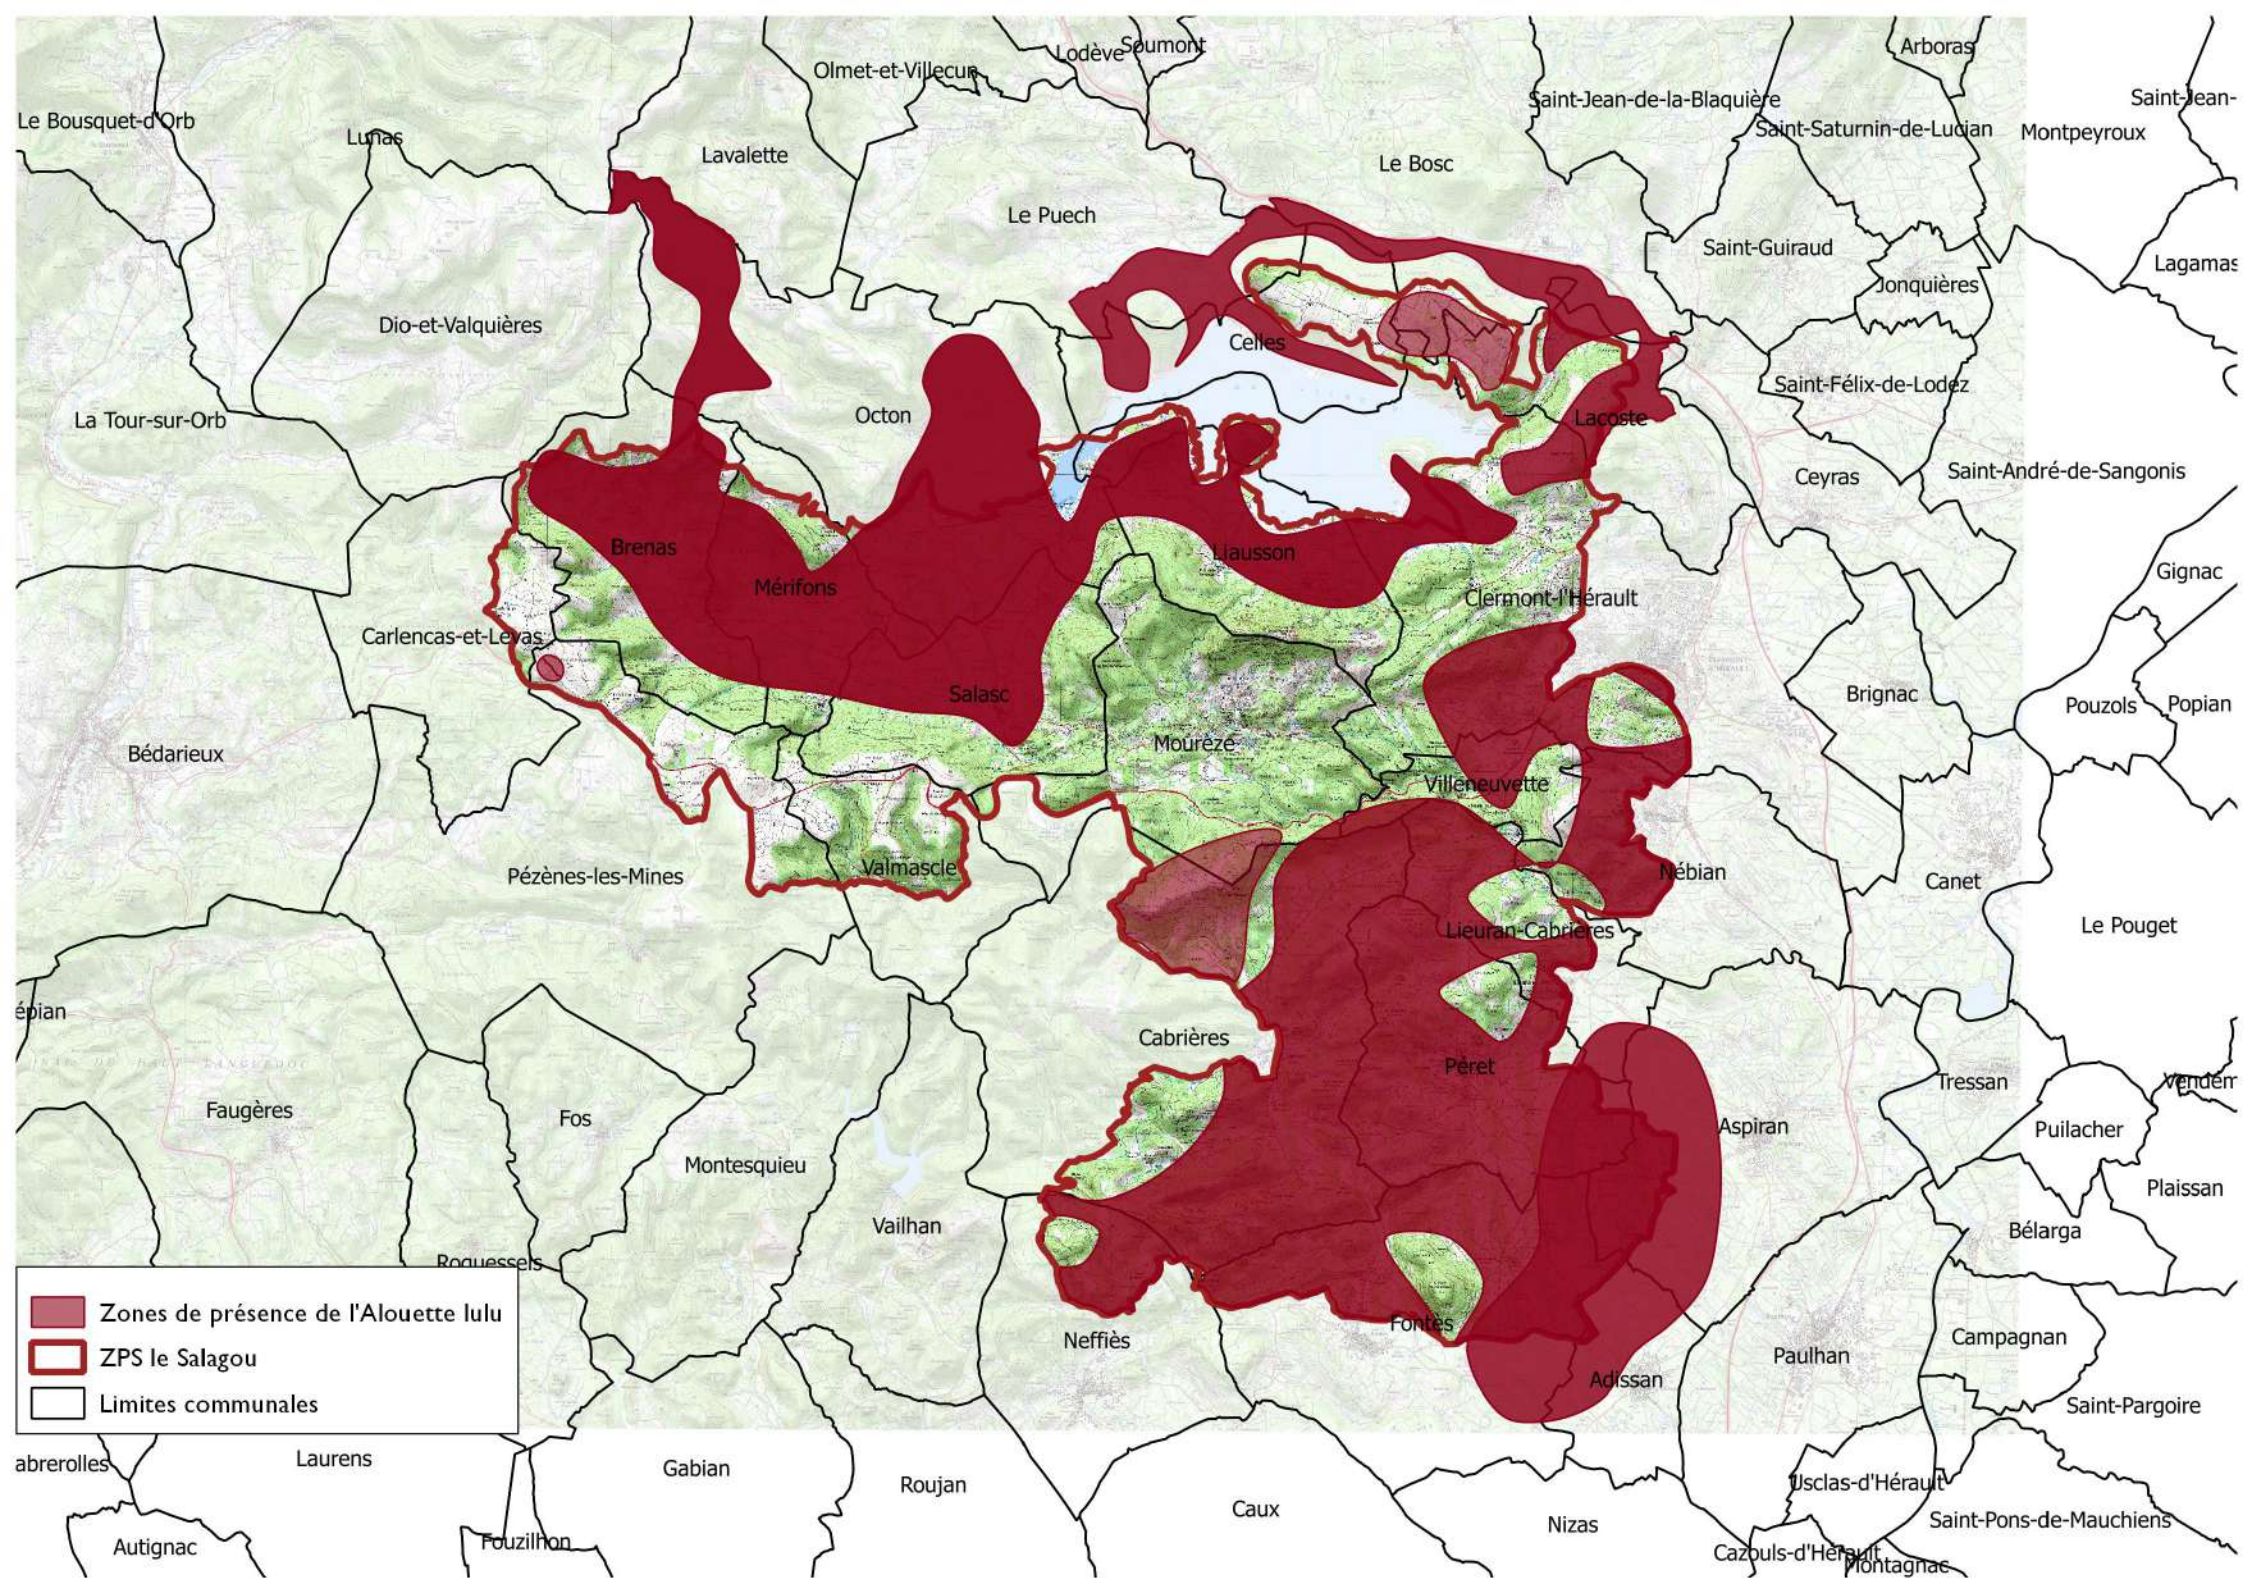

- Zones de présence de l'Outarde canepetière
- ZPS le Salagou
- Limites communales

■ Zones de présence du Pipit rousseline (*Anthus campestris*)  
■ ZPS Le Salagou  
■ Limites communales

0 1 2 km

- Zones de présence du Bruant ortolan
- ZPS le Salagou
- Limites communales