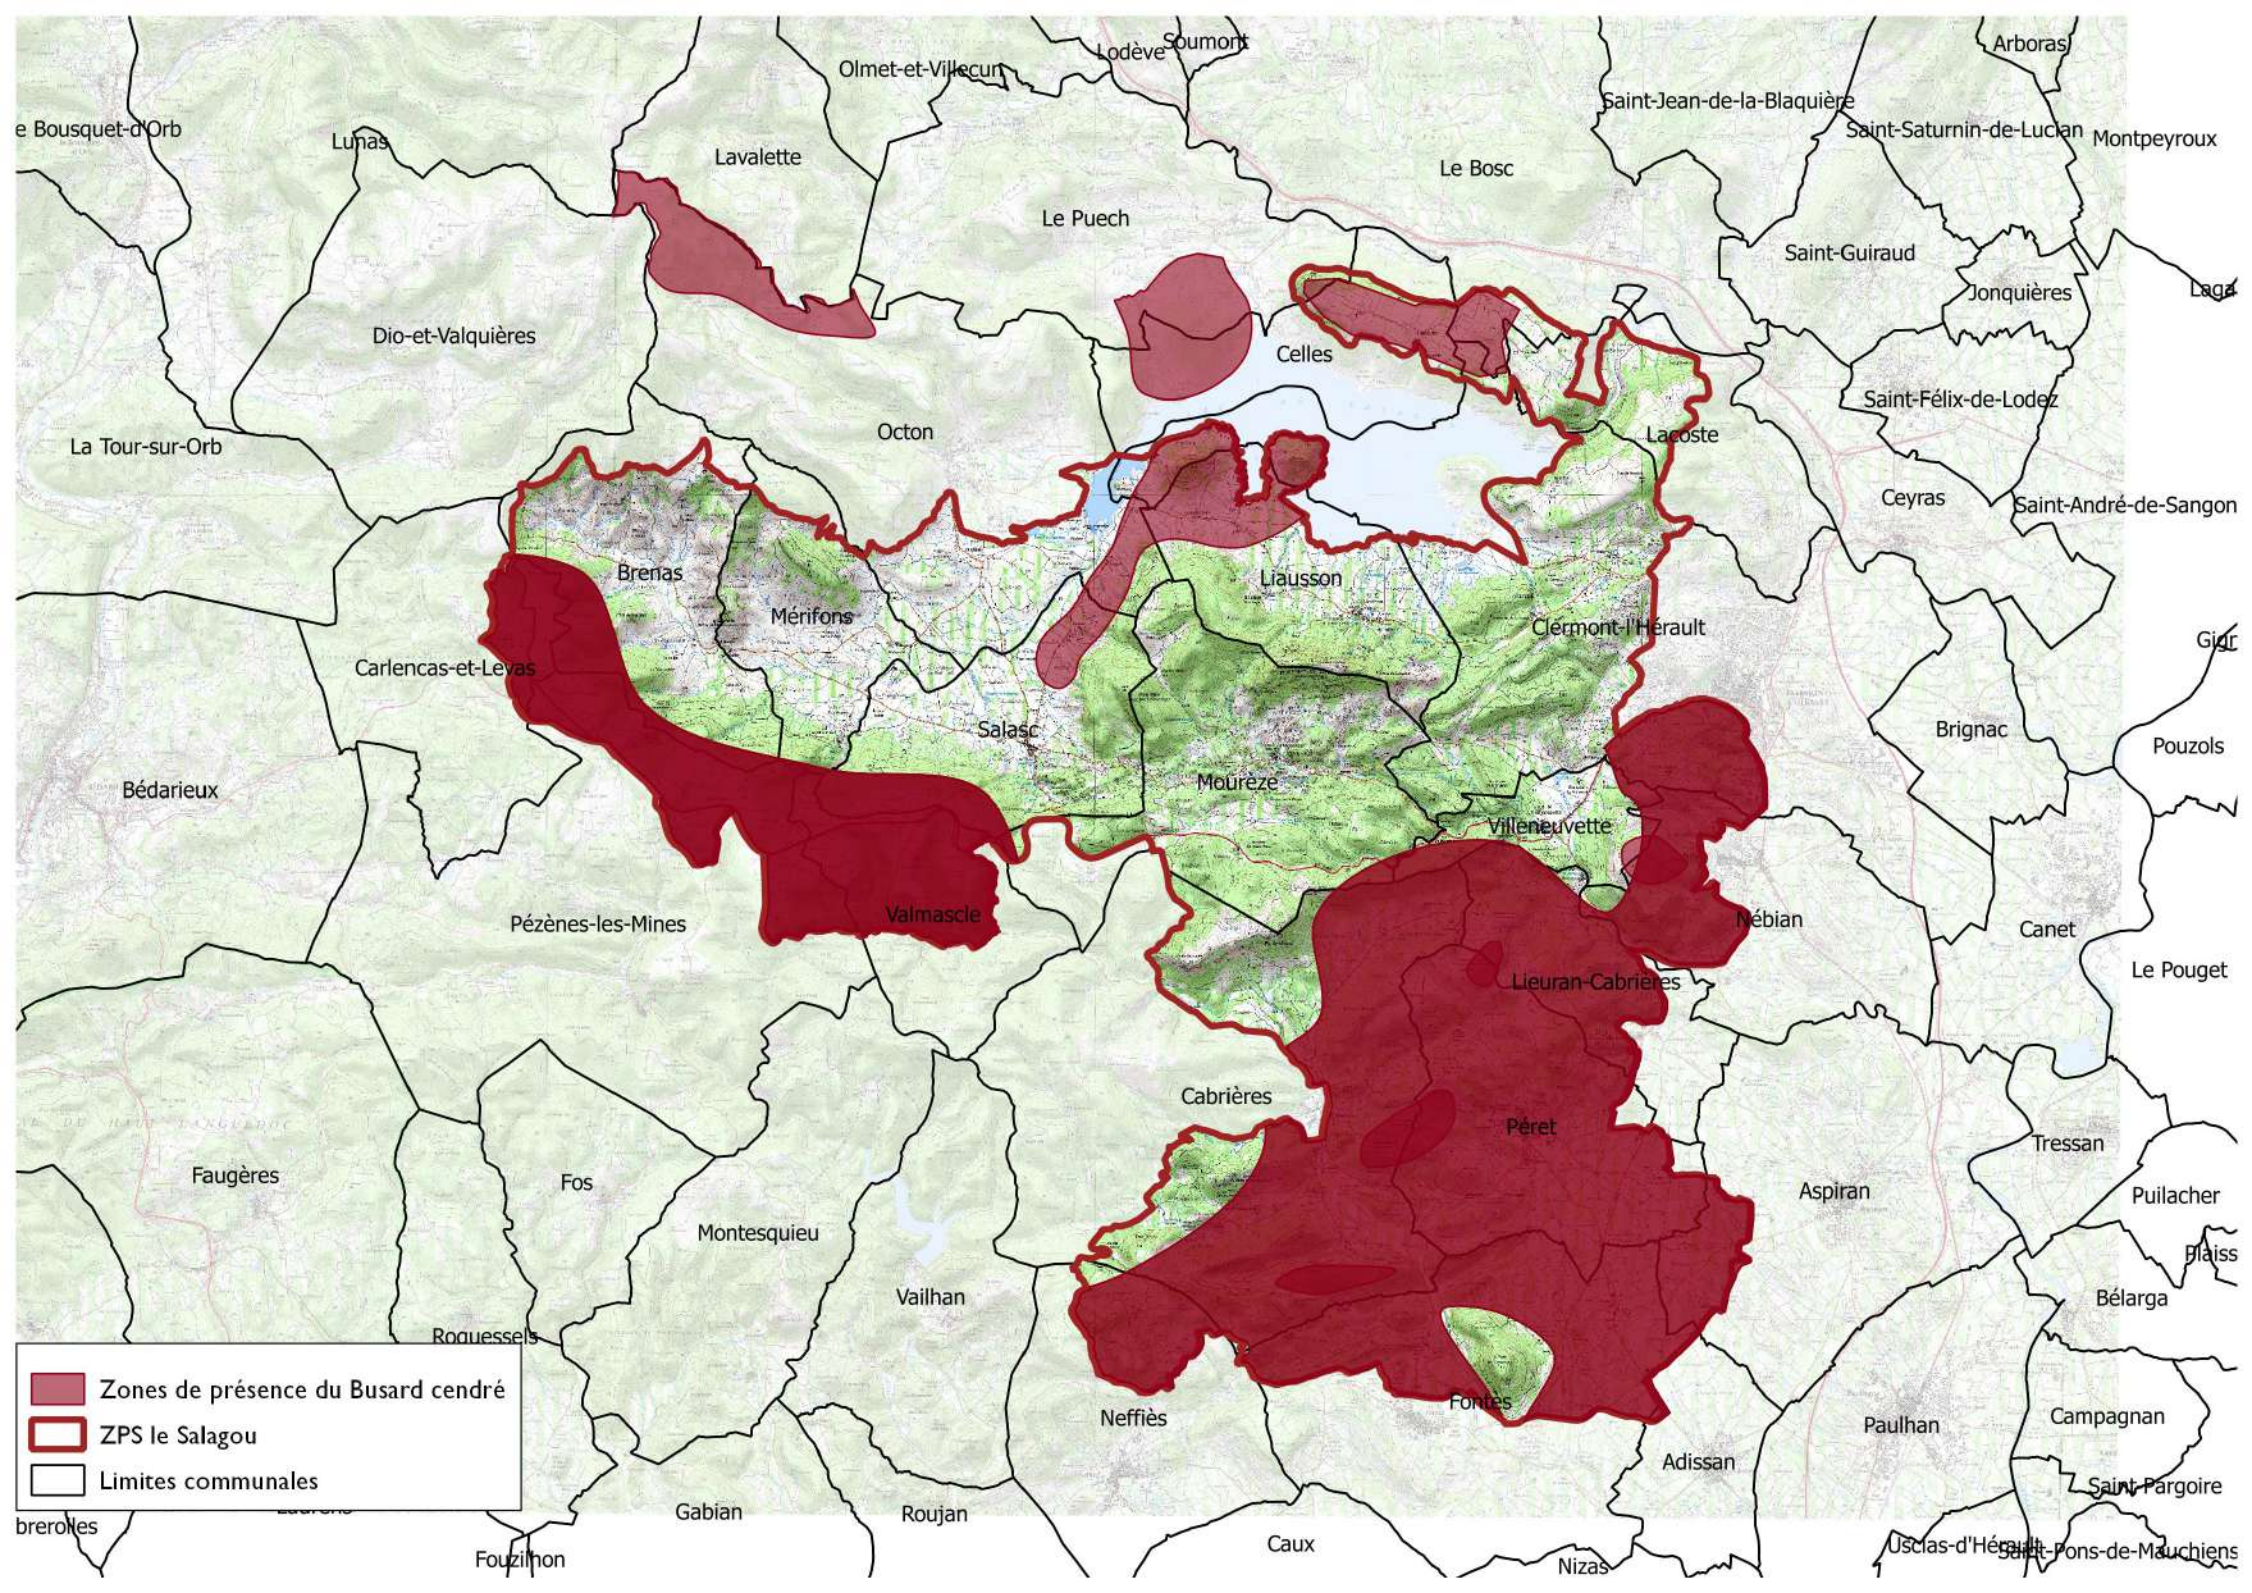

- Zones de présence de l'Outarde canepetière
- ZPS le Salagou
- Limites communales

■ Zones de présence du Pipit rousseline (*Anthus campestris*)  
■ ZPS Le Salagou  
■ Limites communales

0 1 2 km

- Zones de présence du Bruant ortolan
- ZPS le Salagou
- Limites communales