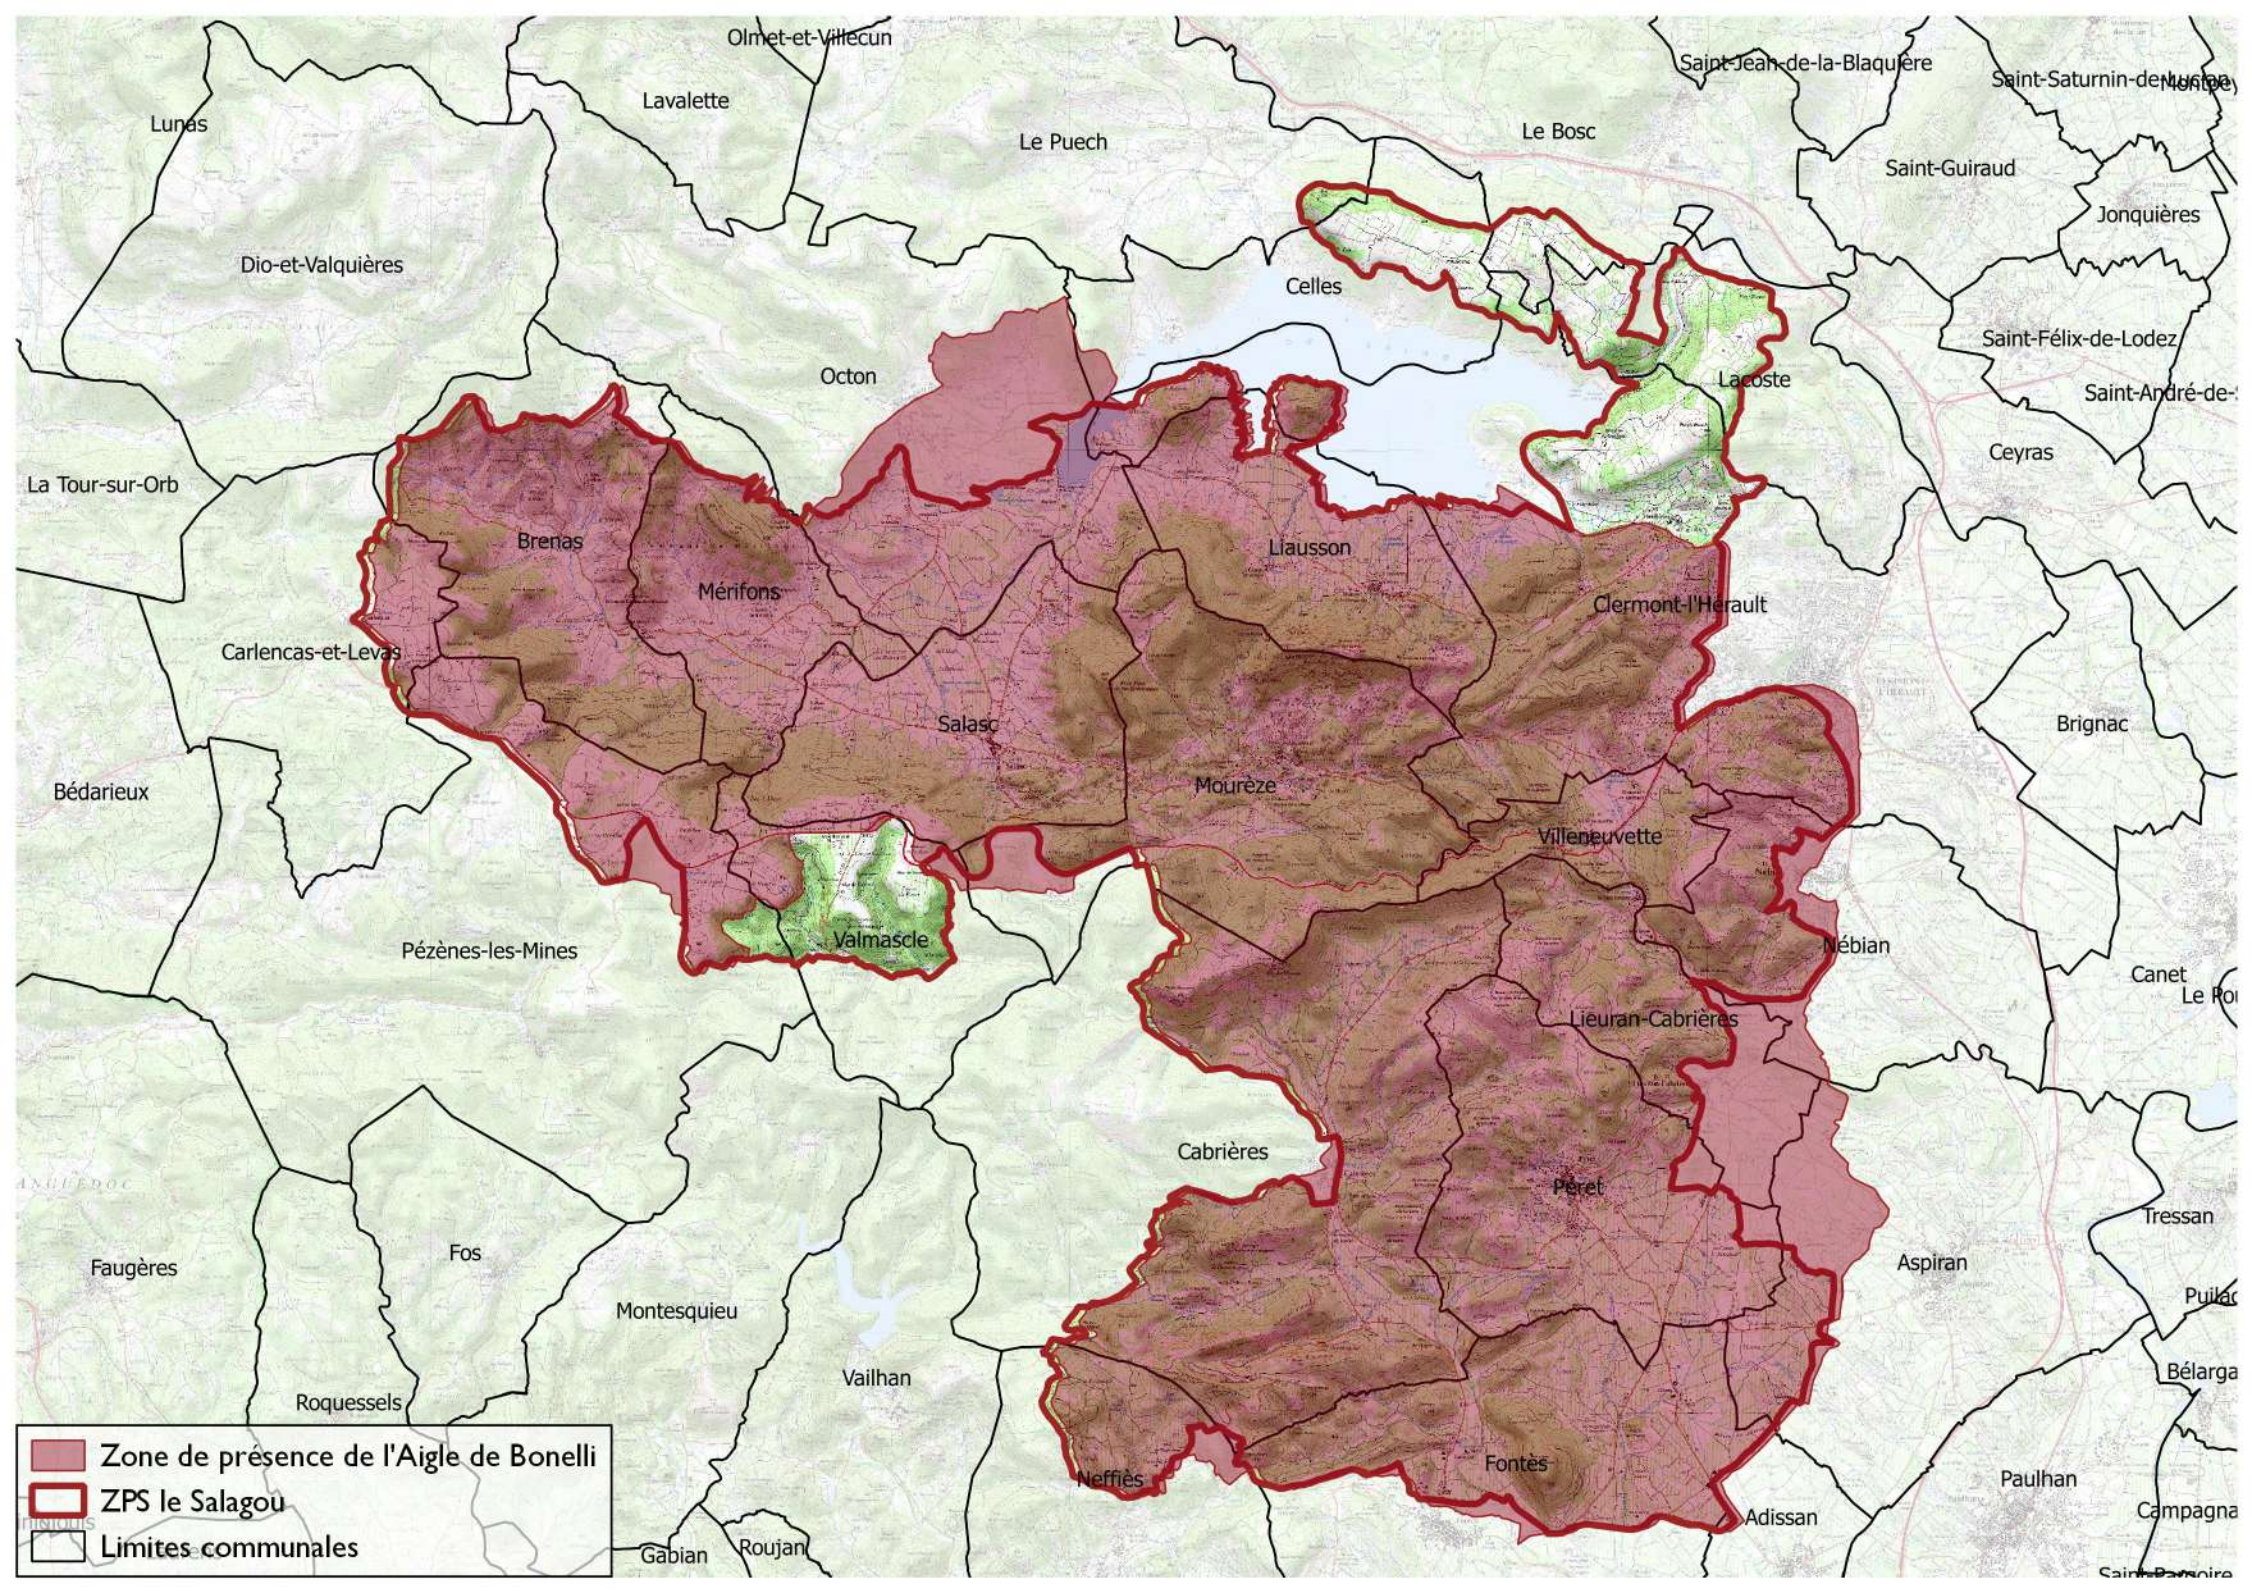

- Zones de présence de l'Outarde canepetière
- ZPS le Salagou
- Limites communales

■ Zones de présence du Pipit rousseline (*Anthus campestris*)  
■ ZPS Le Salagou  
■ Limites communales

0 1 2 km

- Zones de présence du Bruant ortolan
- ZPS le Salagou
- Limites communales