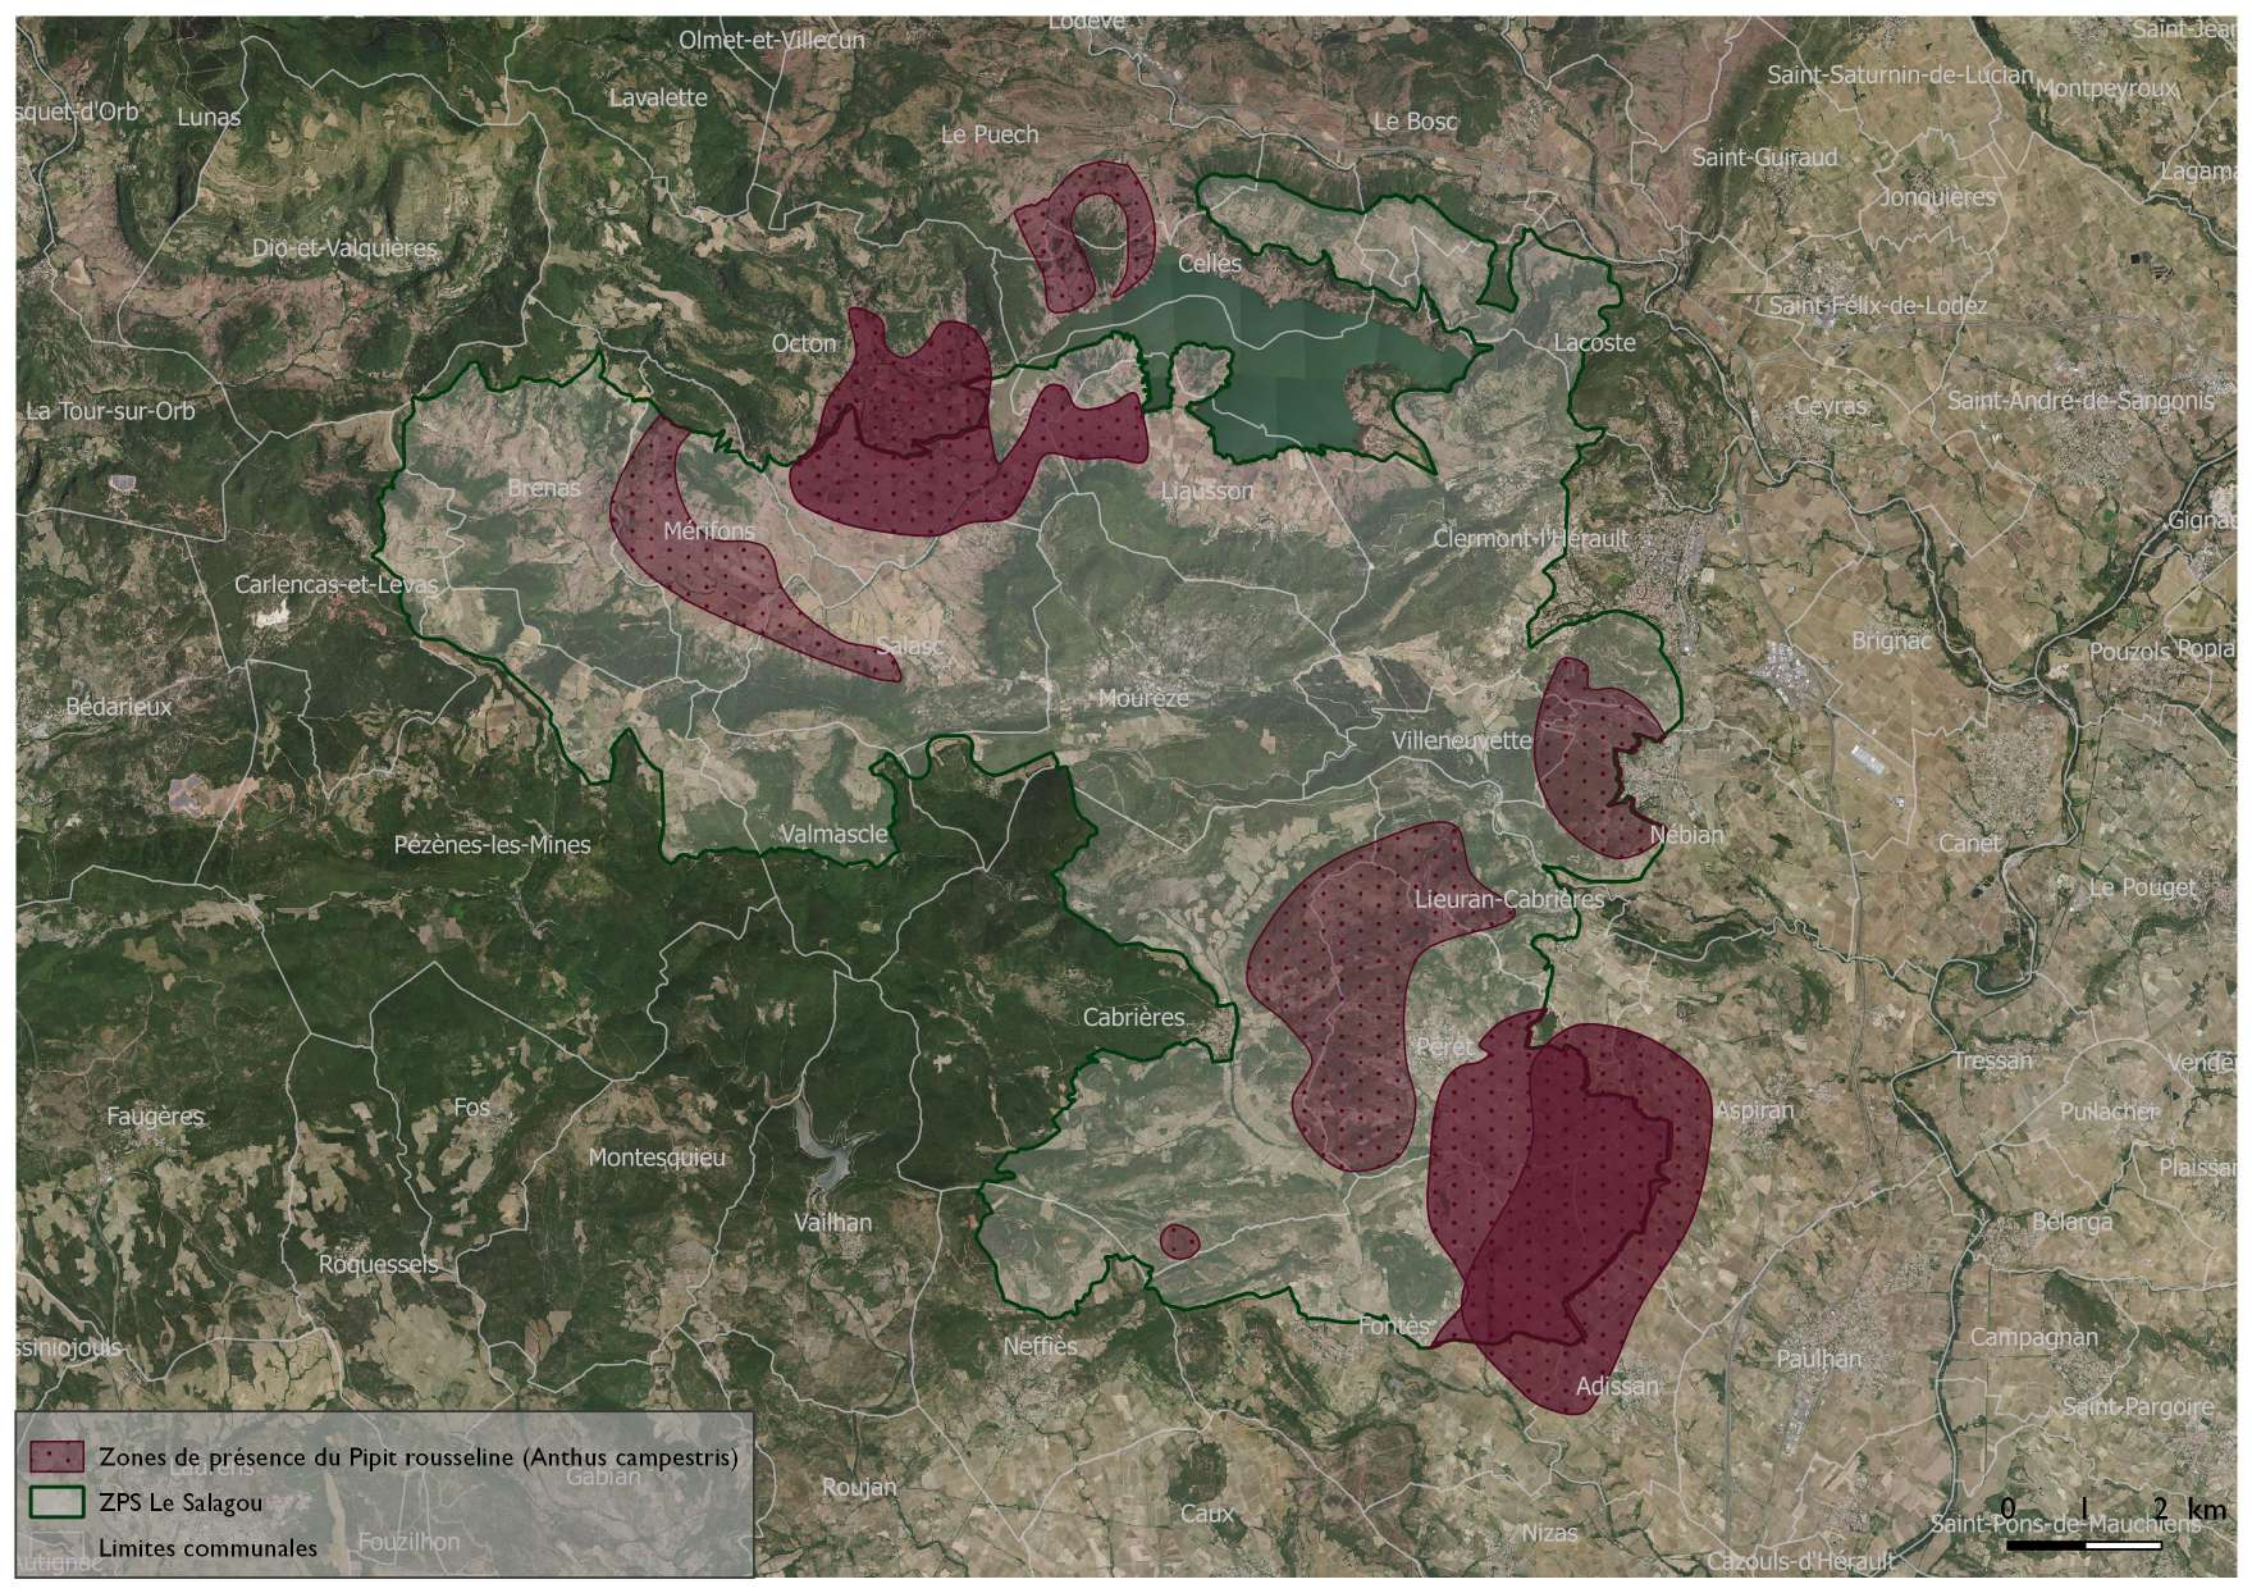

- Zones de présence de l'Outarde canepetière
- ZPS le Salagou
- Limites communales

■ Zones de présence du Pipit rousseline (*Anthus campestris*)  
■ ZPS Le Salagou  
■ Limites communales

0 1 2 km

- Zones de présence du Bruant ortolan
- ZPS le Salagou
- Limites communales