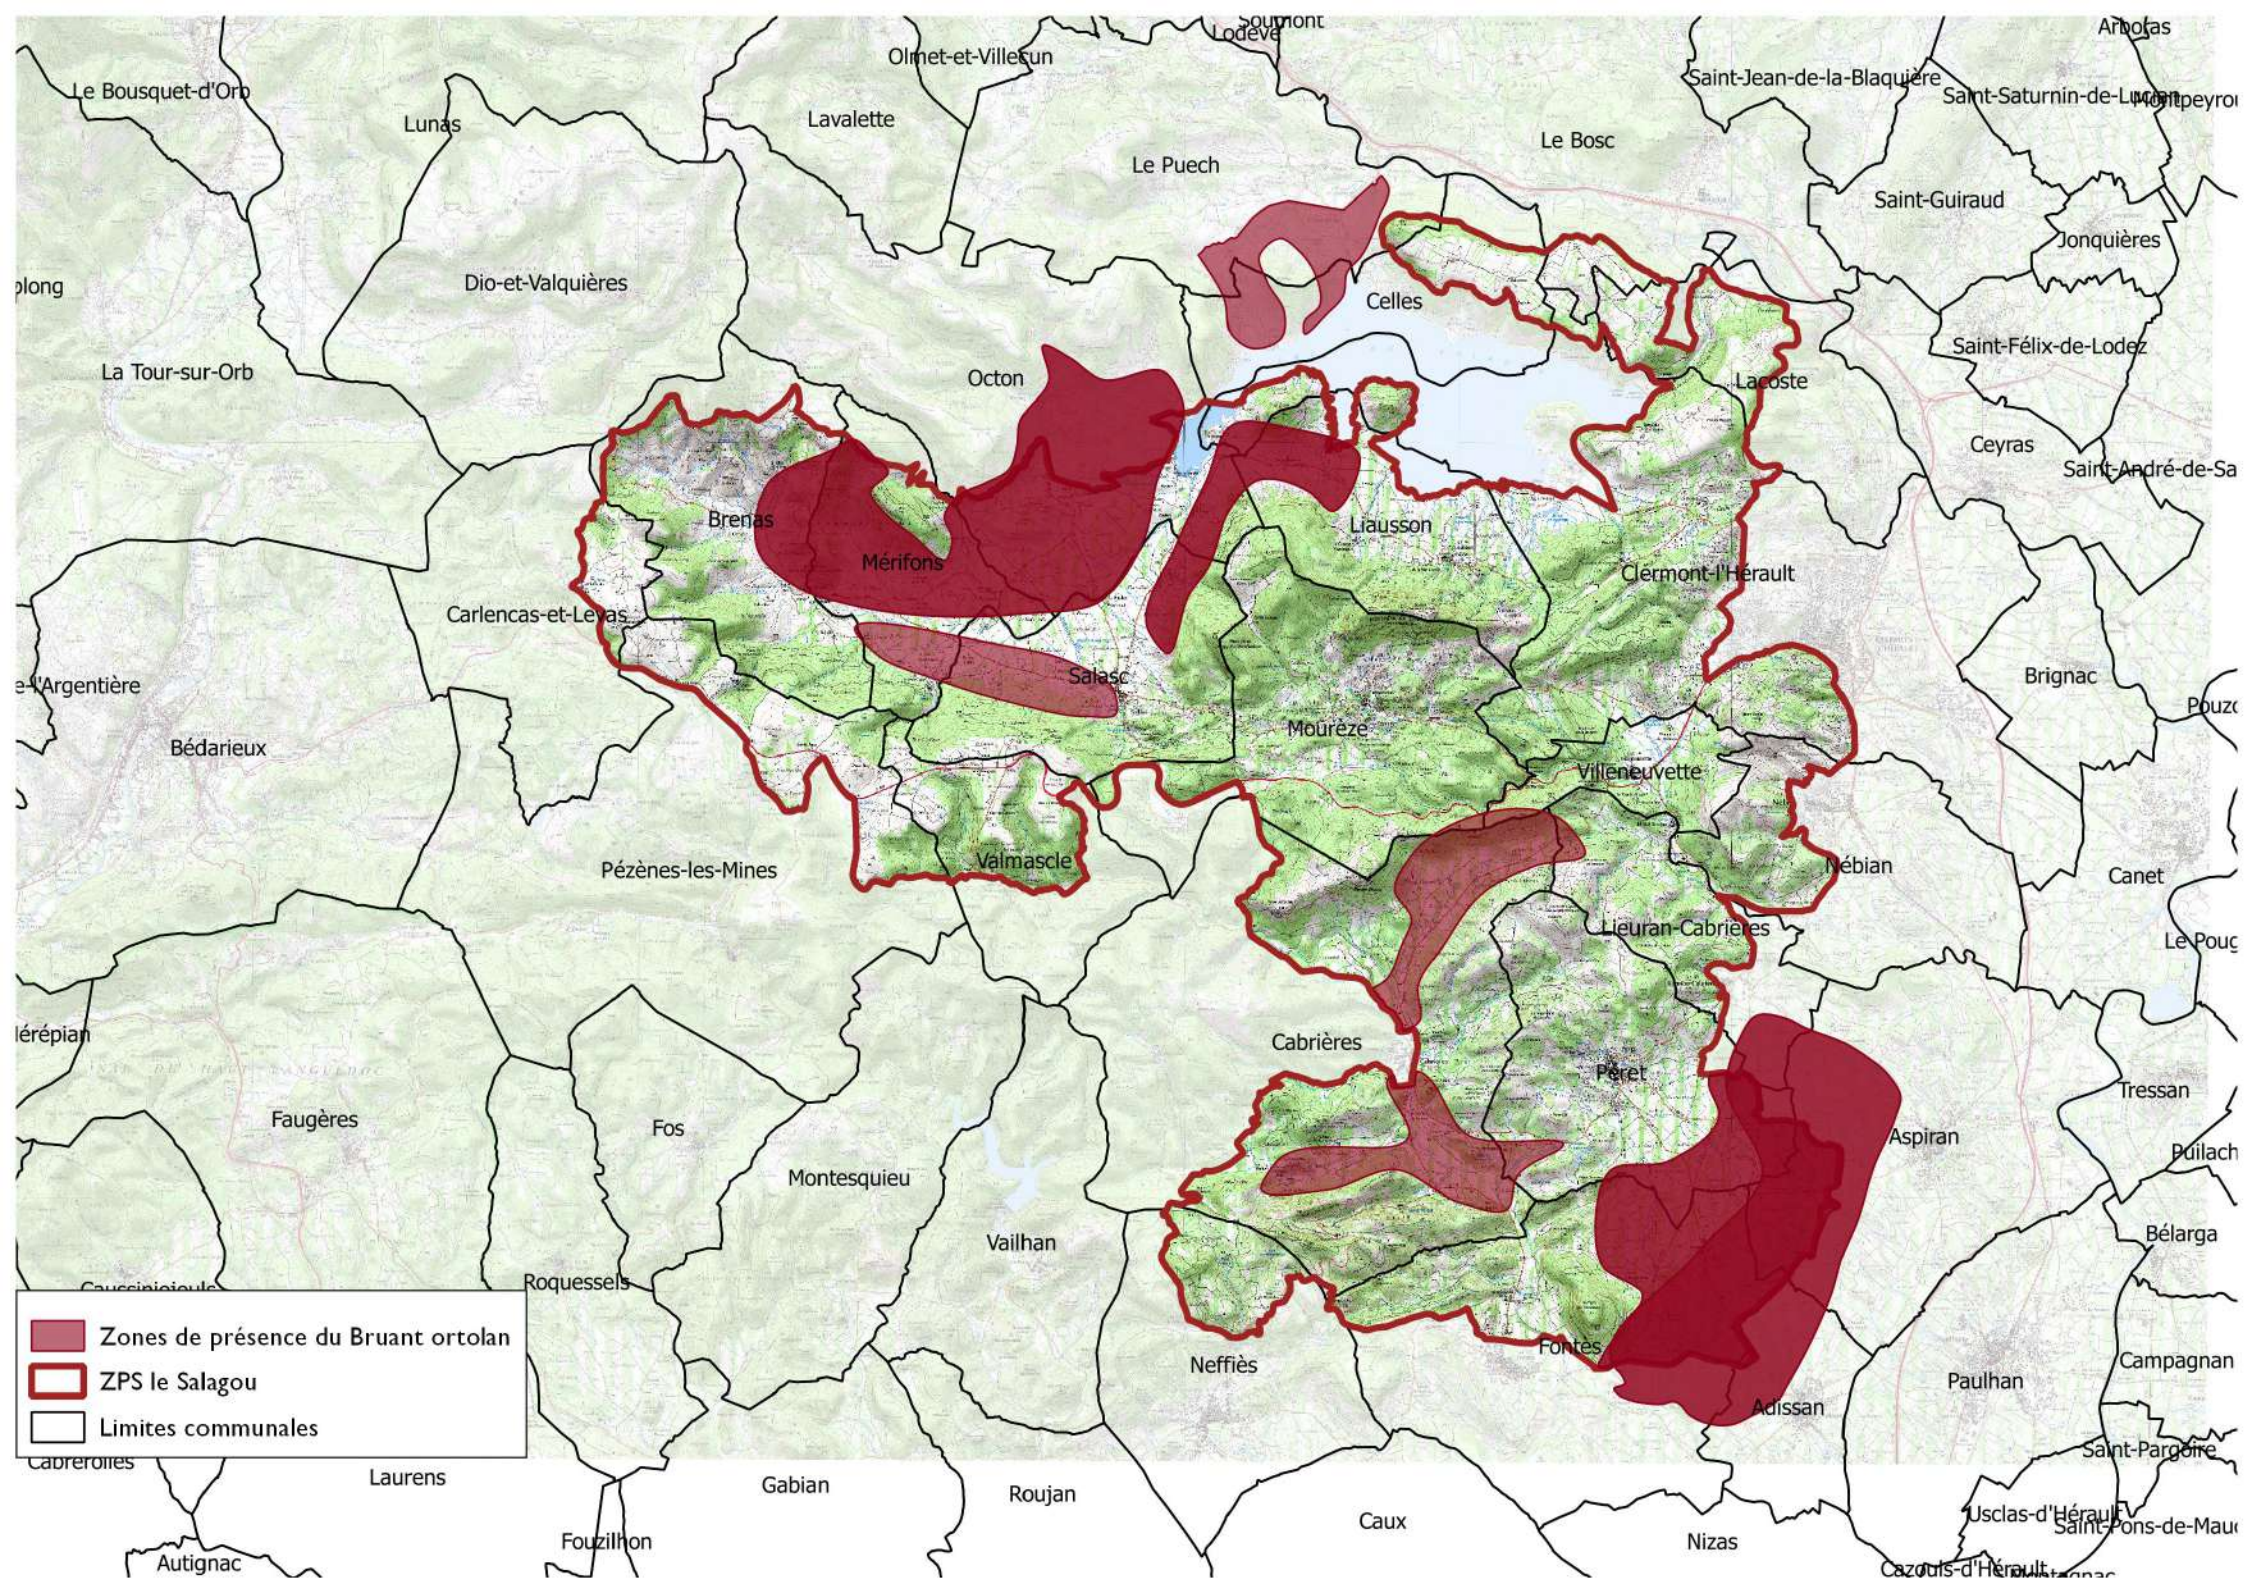

- Zones de présence de l'Outarde canepetière
- ZPS le Salagou
- Limites communales

■ Zones de présence du Pipit rousseline (*Anthus campestris*)  
■ ZPS Le Salagou  
■ Limites communales

0 1 2 km

- Zones de présence du Bruant ortolan
- ZPS le Salagou
- Limites communales