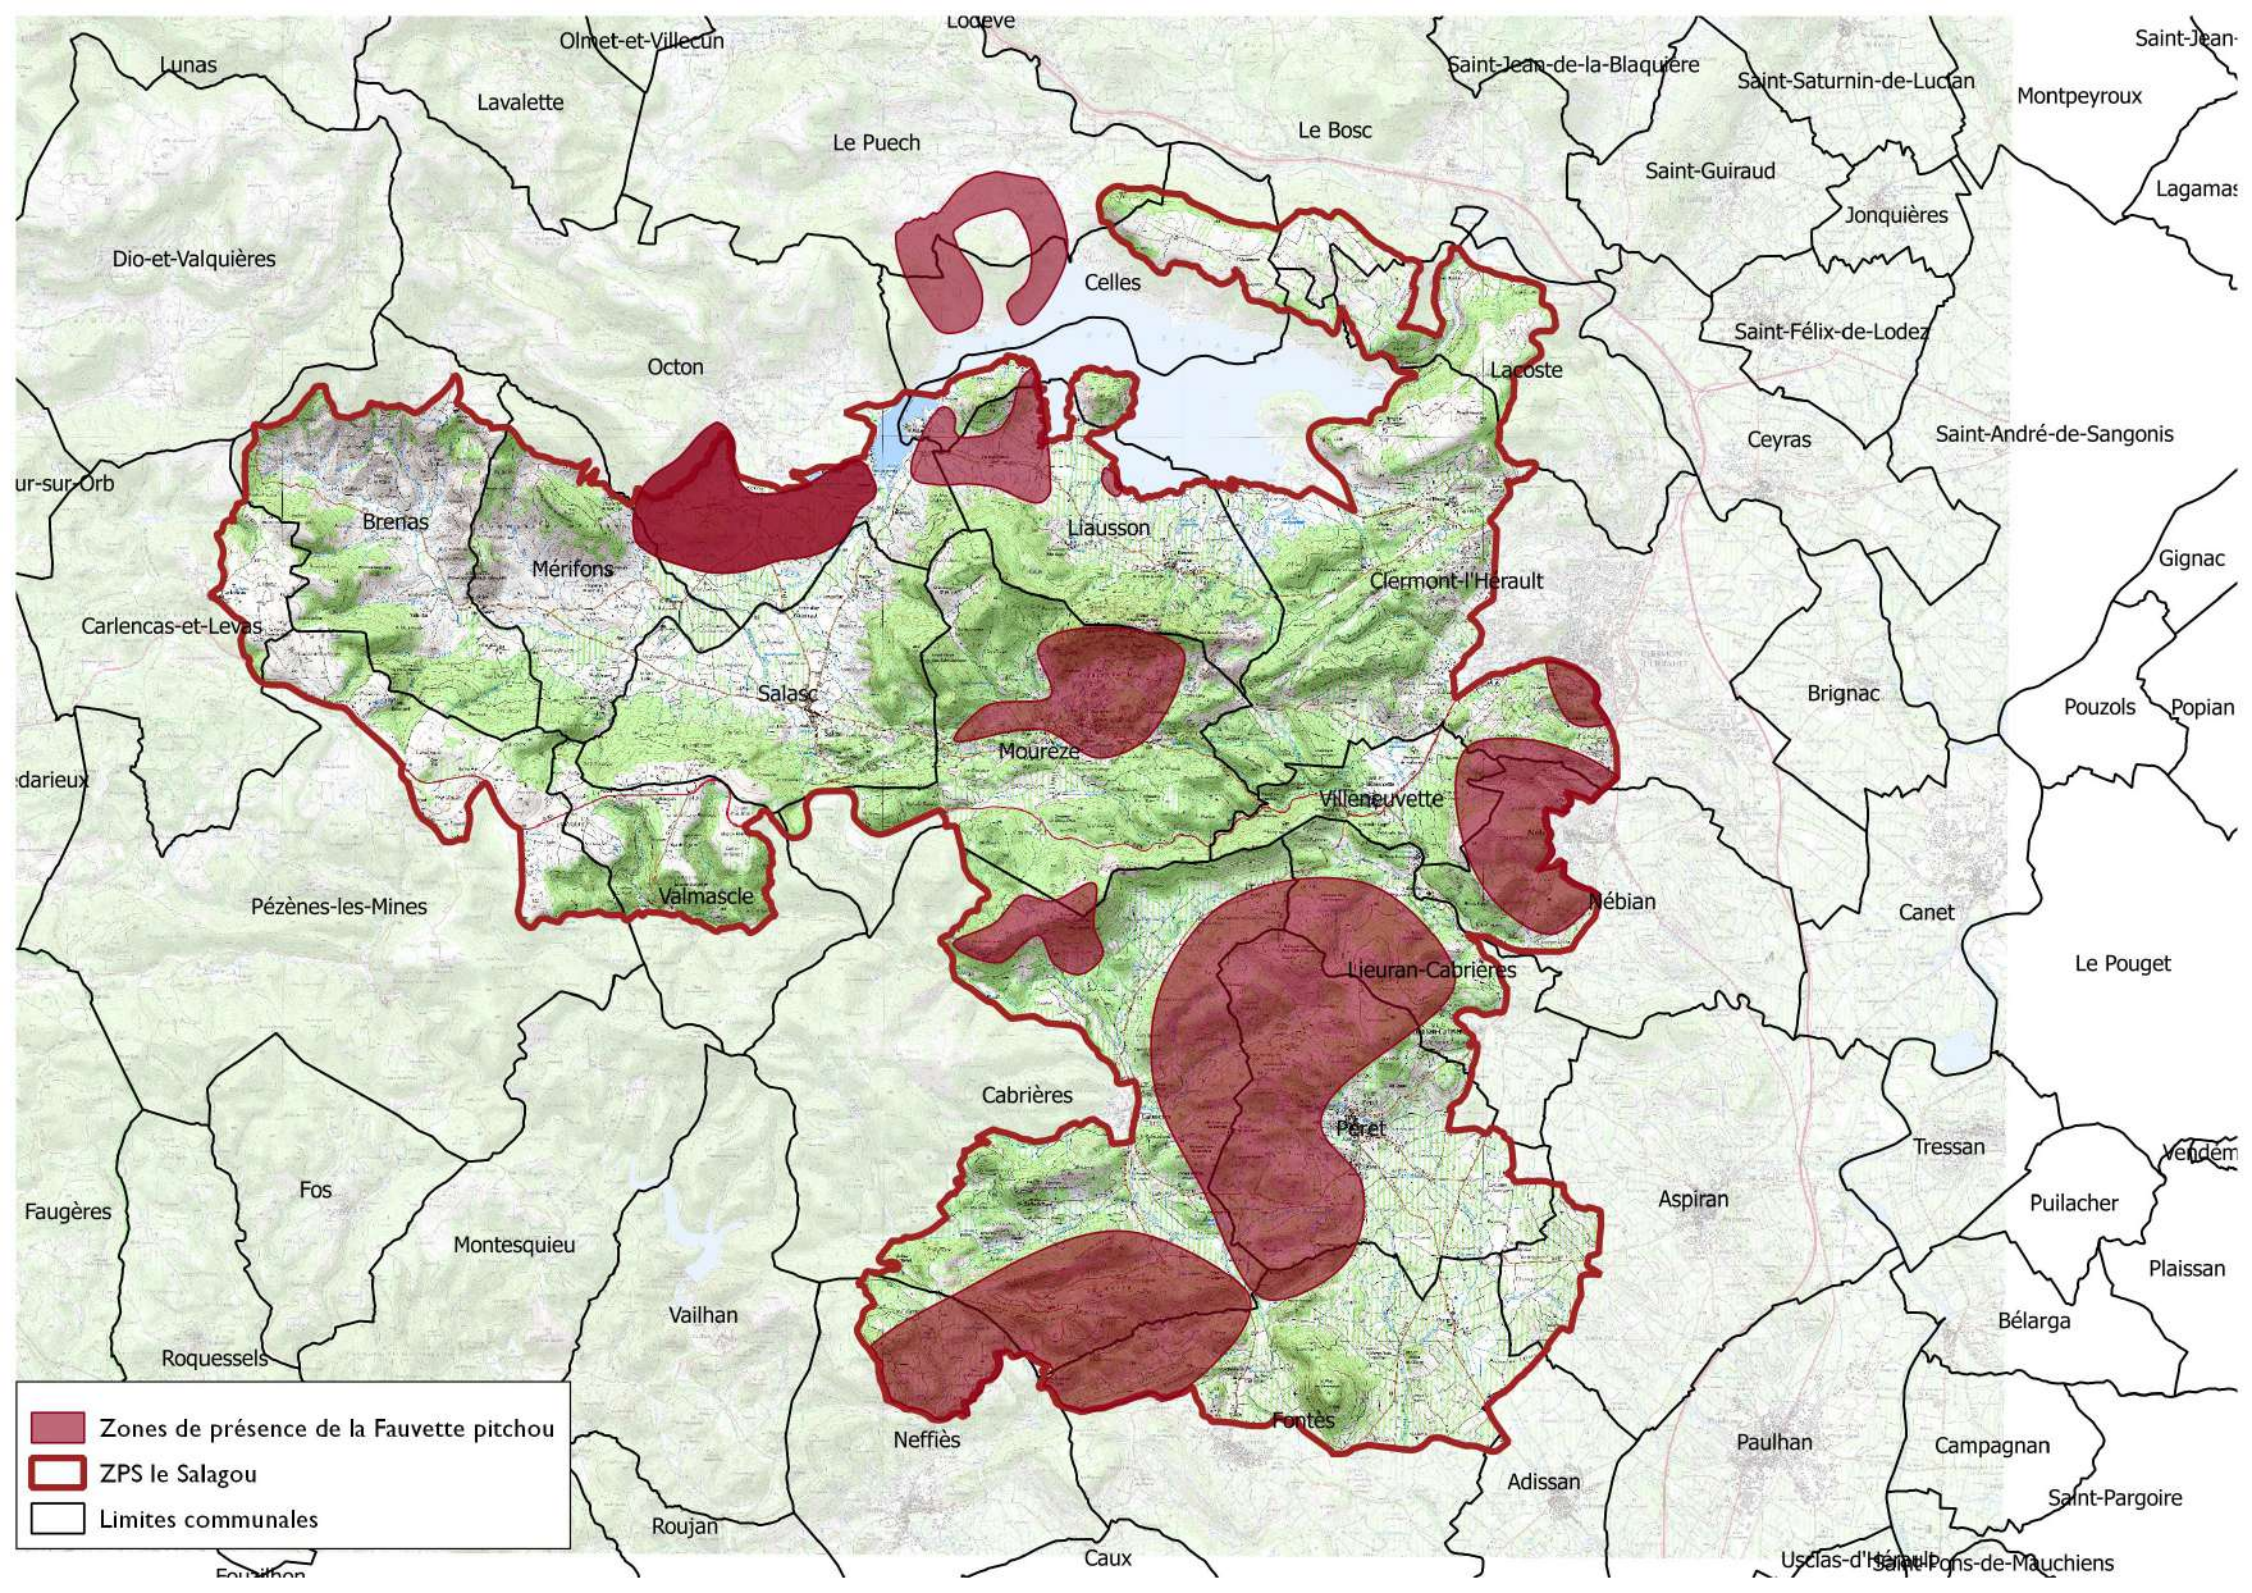

- Zones de présence de l'Outarde canepetière
- ZPS le Salagou
- Limites communales

■ Zones de présence du Pipit rousseline (*Anthus campestris*)  
■ ZPS Le Salagou  
■ Limites communales

0 1 2 km

- Zones de présence du Bruant ortolan
- ZPS le Salagou
- Limites communales