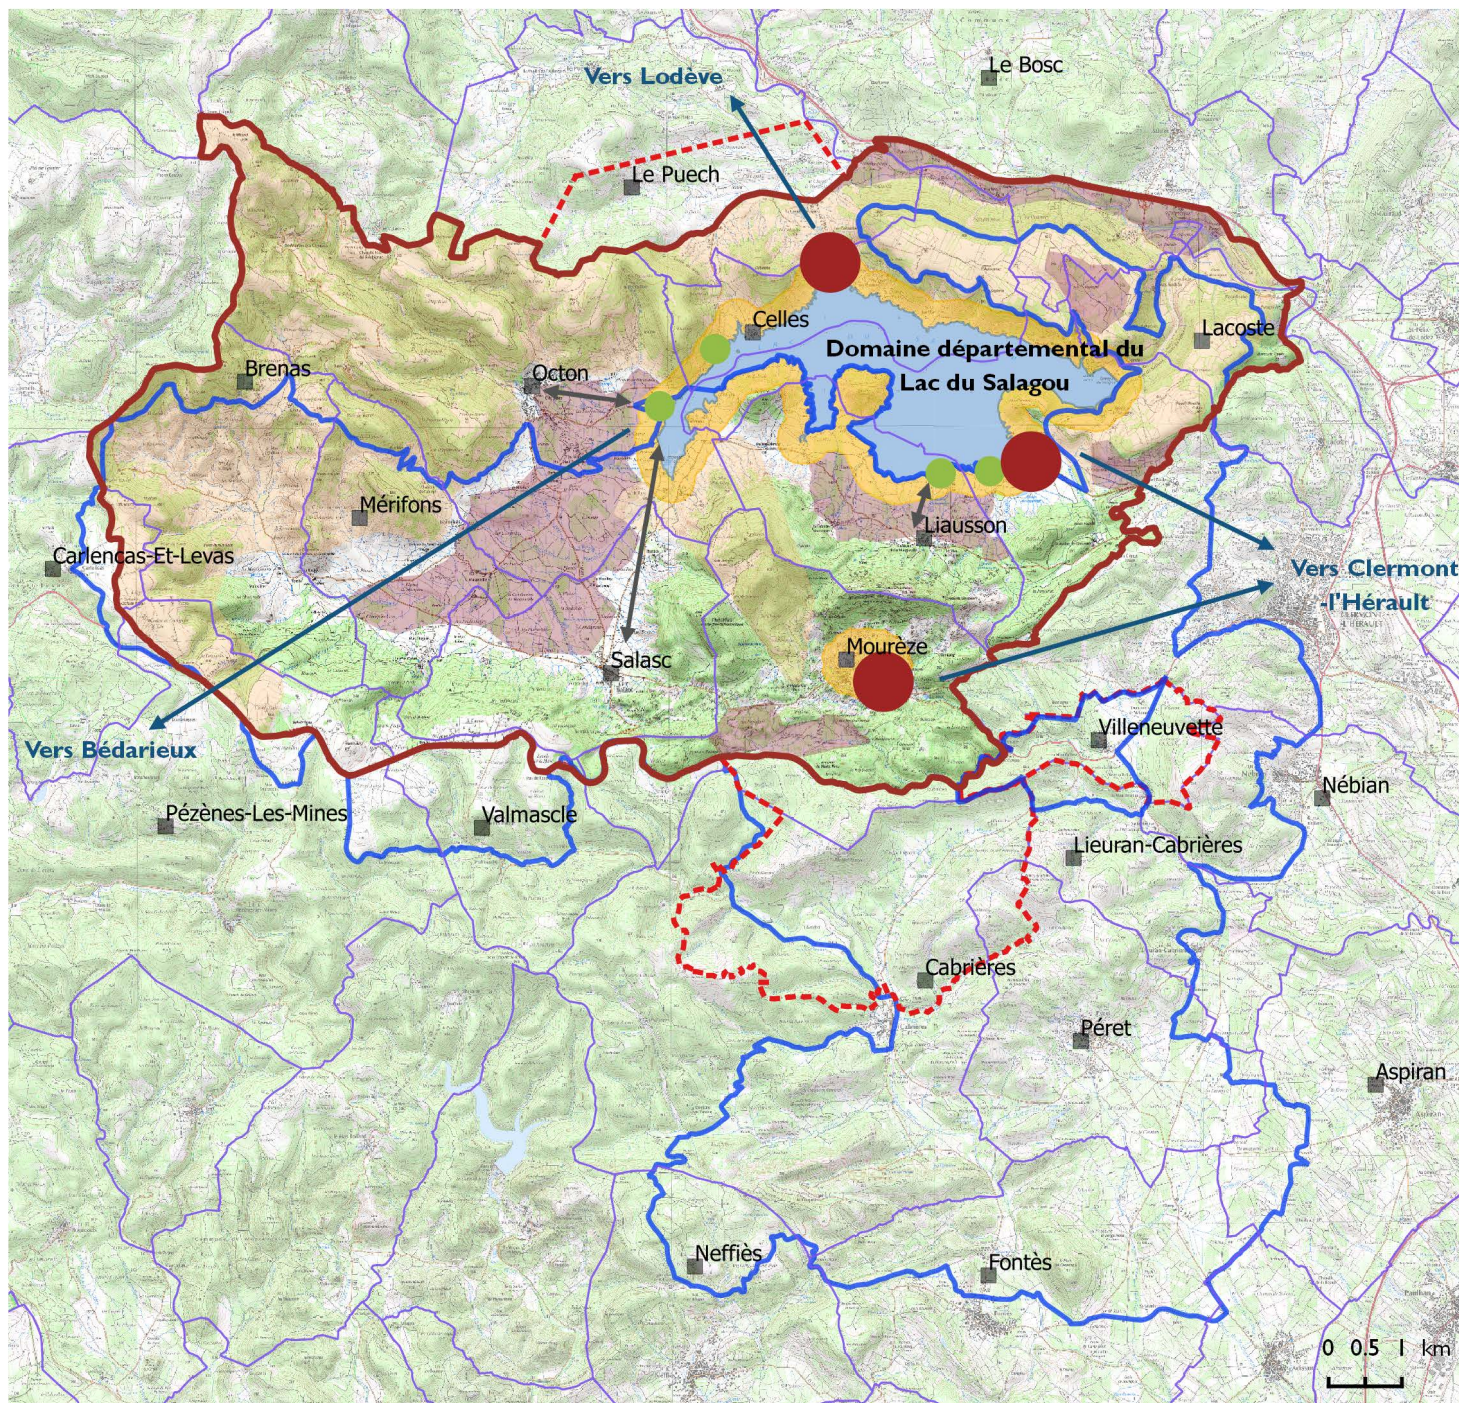

Vocation des espaces du Grand Site Salagou - Cirque de Mourèze

Périmètres de protection

-  Grand Site/Site classé
-  Sites Natura 2000 Le Salagou et Mines de Villeneuveville

Extensions en projet

-  Le Puech
-  Villeneuveville
-  Site classé du Pic du Vissou du Vissounel et leurs abords

Les grands paysages

-  Forêt
-  Elevage
-  Viticulture

Les villages et les coeurs de site

-  Villages
-  Pôles d'accueil
-  Espace de convivialité
-  Zones naturelles (pas d'installations/ aménagements)